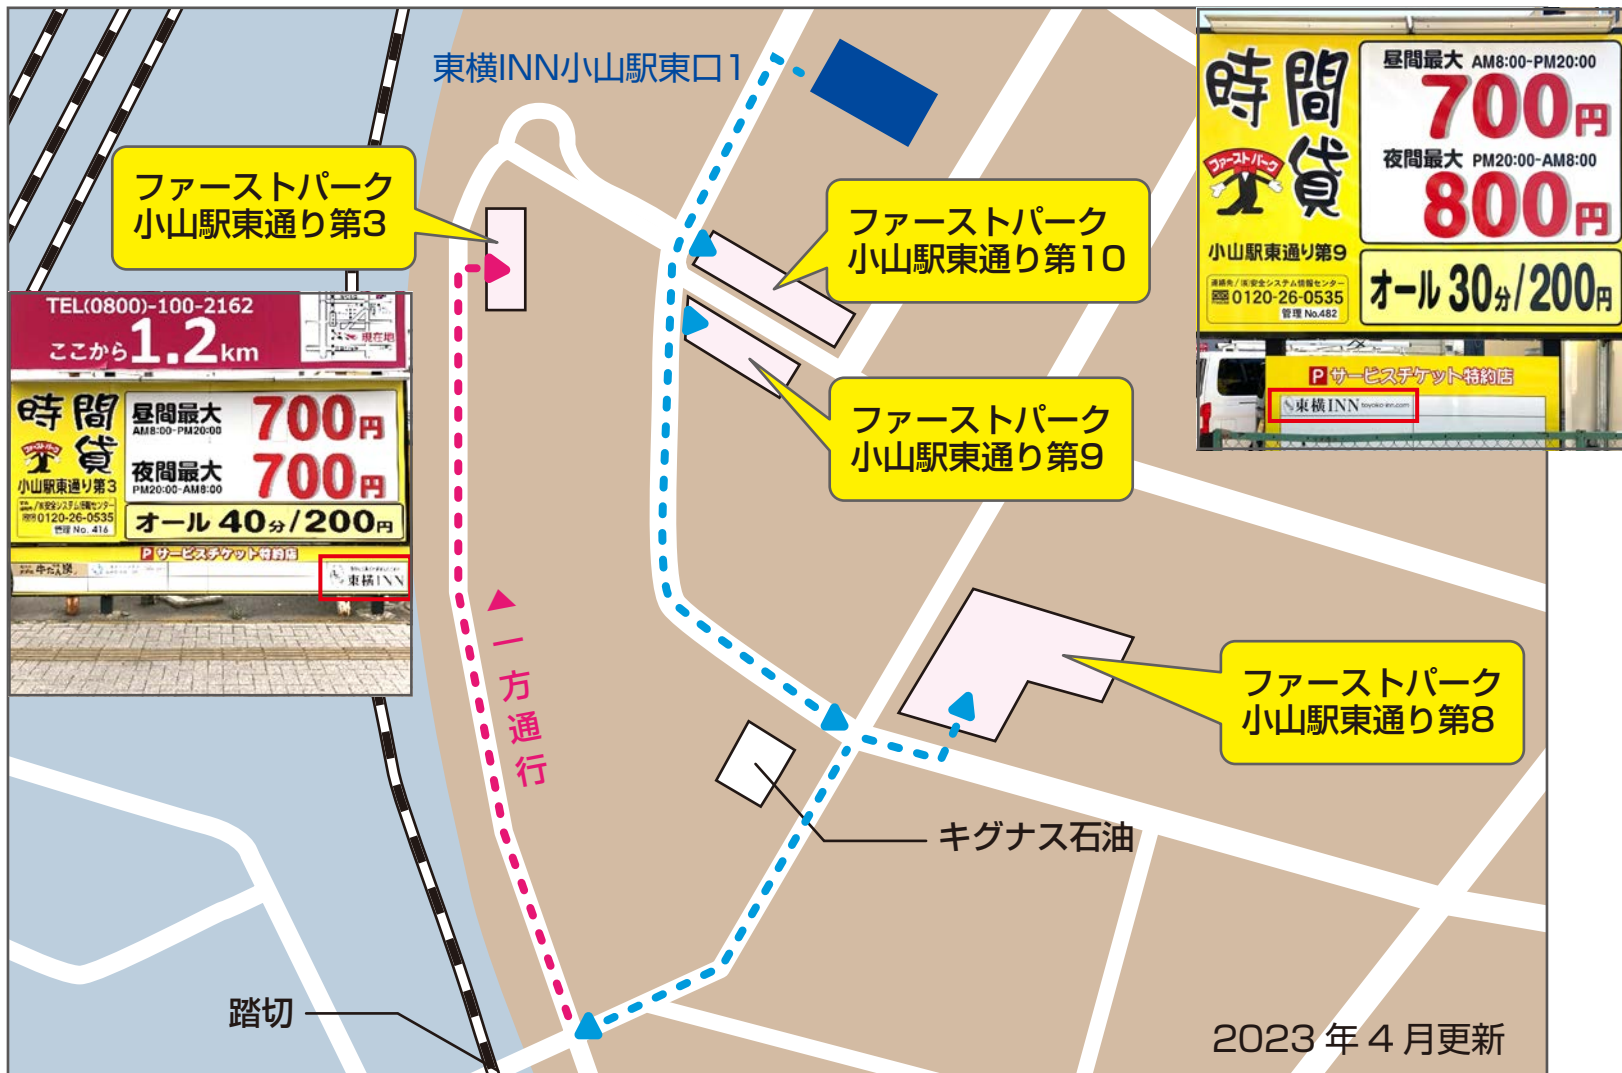

東横 INN 小山駅東口1 提携駐車場マップ

14:00 ~ 翌日 11:00 まで 700円

※お手数ですが、精算機で駐車証明書を発行してフロントにご提示ください。

提携先東横INNを確認

提携駐車場道順案内 ファーストパーク小山東通り第8・第3

ホテル前の道路を直進

右側にガソリンスタンドがある交差点に出ます

交差点を越えた左側に駐車場があります

ファーストパーク小山東通り第8駐車場です

駐車証明書を発行してフロントへお越し下さい

第3駐車場へは先程の交差点を右折して下さい

道なりに進み踏切手前を右折します

線路沿いは一方通行です

右手に第3駐車場ですフラップタイプです

駐車証明書を発行してフロントへお越し下さい