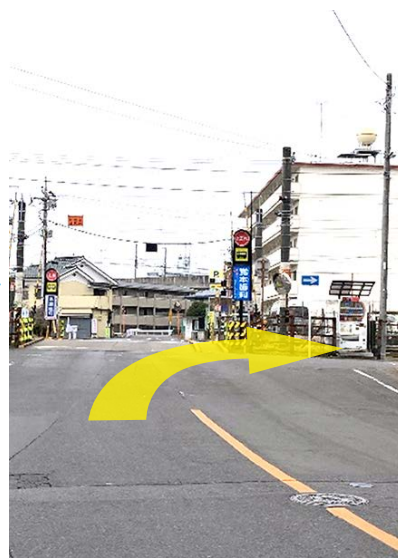

東横 INN 小山駅東口1 提携駐車場マップ

14:00 ~ 翌日 11:00 まで 700円

※お手数ですが、精算機で駐車証明書を発行してフロントにご提示ください。

提携先東横INNを確認

提携駐車場道順案内 ファーストパーク小山東通り第8・第3

ホテル前の道路を直進

右側にガソリンスタンドがある交差点に出ます

交差点を越えた左側に駐車場があります

ファーストパーク小山東通り第8駐車場です

駐車証明書を発行してフロントへお越し下さい

第3駐車場へは先程の交差点を右折して下さい

道なりに進み踏切手前を右折します

線路沿いは一方通行です

右手に第3駐車場ですフラップタイプです

駐車証明書を発行してフロントへお越し下さい