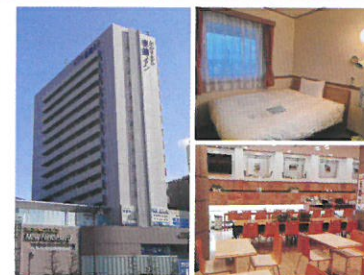

toyoko-inn.com

東横INN 新潟駅前

〒950-0086 新潟県新潟市中央区花園 1-2-2 ガレソン 4F
TEL.025-241-1045 FAX.025-241-1046

駐車場ののご案内

①ガレソンパーキング※同ビル内の立体駐車場です。

立体(車高153cmまで)/収容37台
15:00~翌10:00/1泊900円(フロントでご精算)
TEL.025-248-7521
※24:00~翌5:00までは入出庫できません。

②HOKUYUパーキング

立体(車高210cmまで)/収容270台
15:00~翌10:00/1泊900円(フロントでご精算)
TEL.025-241-3386

③NPC 新潟東大通1丁目第2

平面駐車場/収容32台
駐車から24時間以内/1,100円(フロントでご精算)

④NPC 新潟東大通1丁目第3

平面駐車場/収容21台
駐車から24時間以内/1,100円(フロントでご精算)

⑤NPC 新潟東大通1丁目第5

平面駐車場/収容18台
駐車から24時間以内/1,100円(フロントでご精算)

⑥NPC 新潟東大通1丁目第4

平面駐車場/収容5台
駐車から24時間以内/1,100円(フロントでご精算)

※時間外料金に関しましては、変動する可能性がありますので、現地にてご確認をお願いいたします。

※駐車場は全て先着順となります。
※お車を途中で出される方は出庫毎のご精算となります。

客室/324室・駐車場300台(提携駐車場)
朝食無料サービス・全客室WIFI完備
チェックイン16時/チェックアウト10時