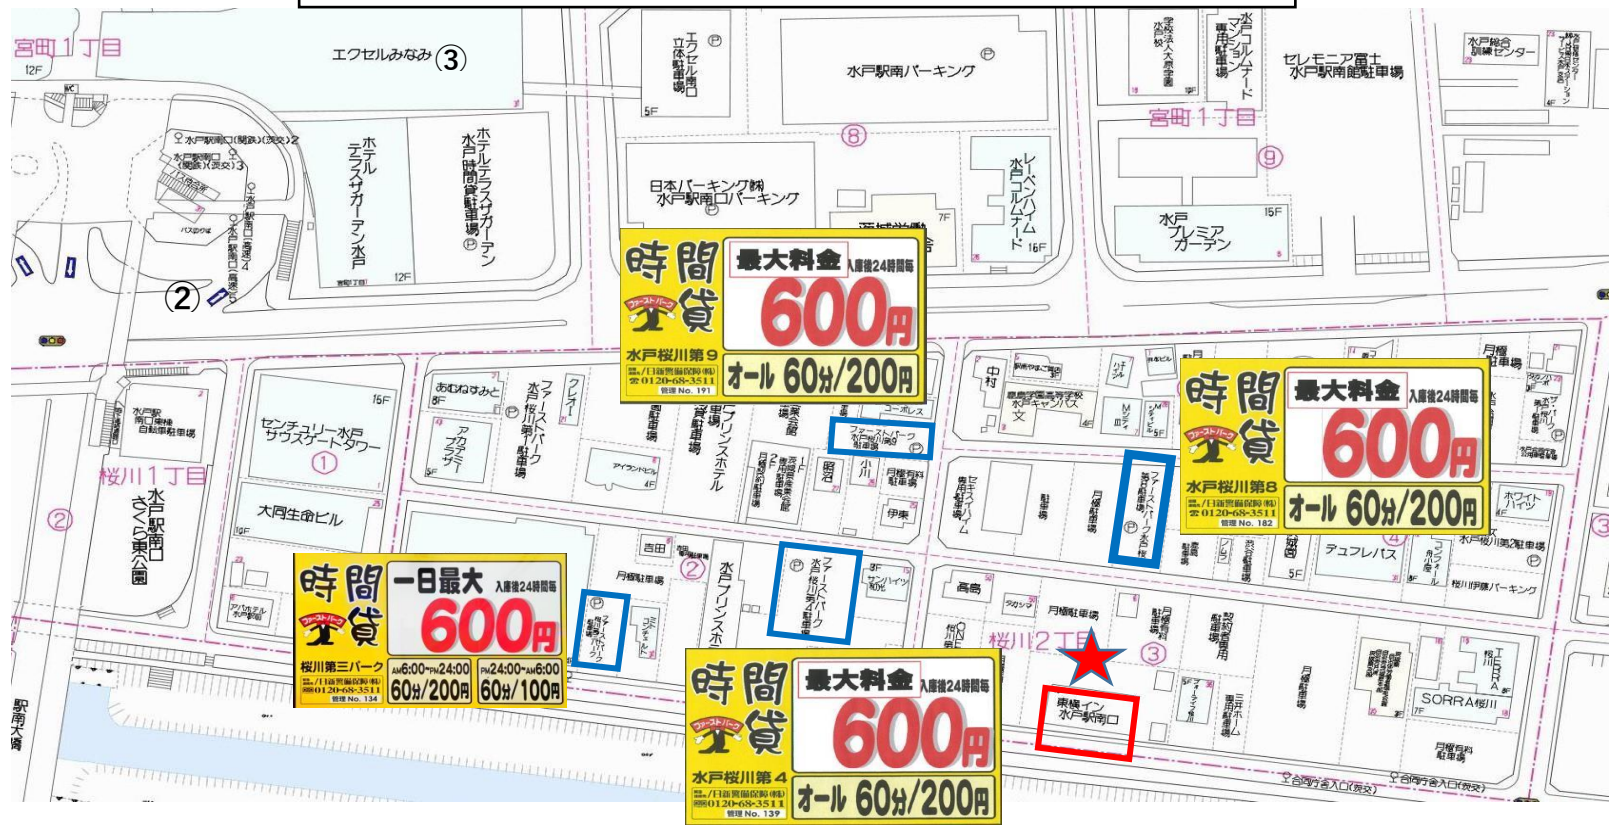

水戸桜川周辺提携駐車場

- ①水戸桜川第3 駐車場 11 台
- ②水戸桜川第4 駐車場 36 台
- ③水戸桜川第8 駐車場 29 台
- ④水戸桜川第9 駐車場 14 台

利用証明書を発券しフロントへお持ちください。
 フロント事前精算にて 600 円→500 円でご利用いただけます。
 現地にて直接ご精算の場合は割引対象外となりますのでご注意ください。