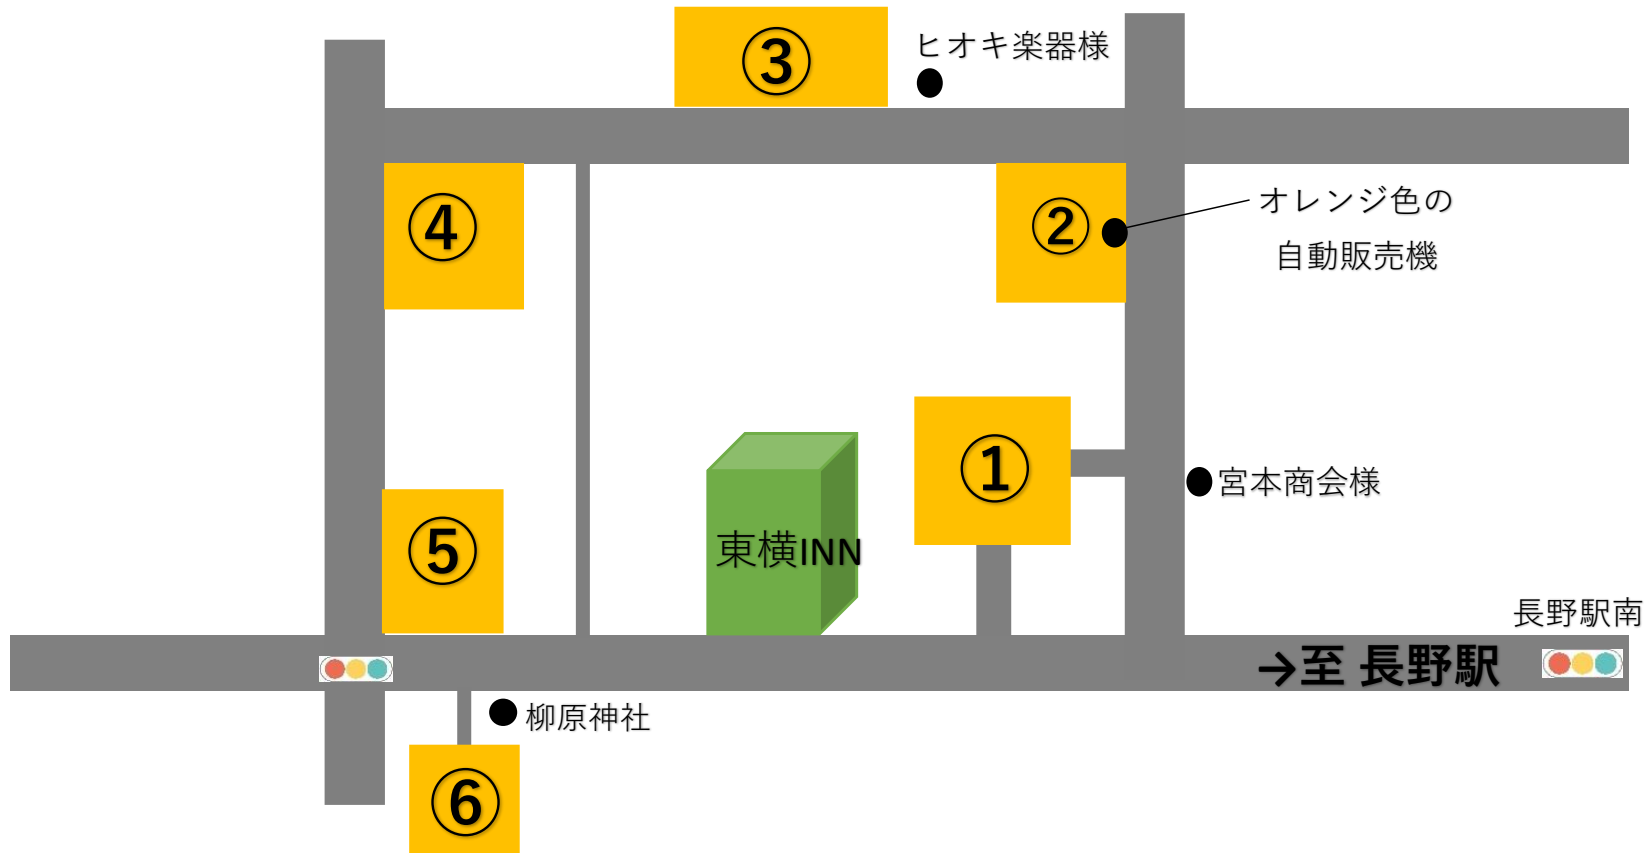

近隣駐車場ご案内

①市営駅前駐車場	21時～翌8時まで ¥600 *23時～翌7時出入庫不可	30分¥150	④フレンドパーク	平日24時間¥1000 土 日祝24時間¥600	7時～19時60分¥200 19時～7時60分¥100
②ゆんぱく南石堂第2	24時間 ¥1,200	8時～22時 30分¥100 22時～8時 60分¥100	⑤中御所パーキング	24時間¥1000	40分¥100
③三井のリパーク	24時間 ¥1,100	15分¥100	⑥北信パーク	24時間¥800	30分¥100