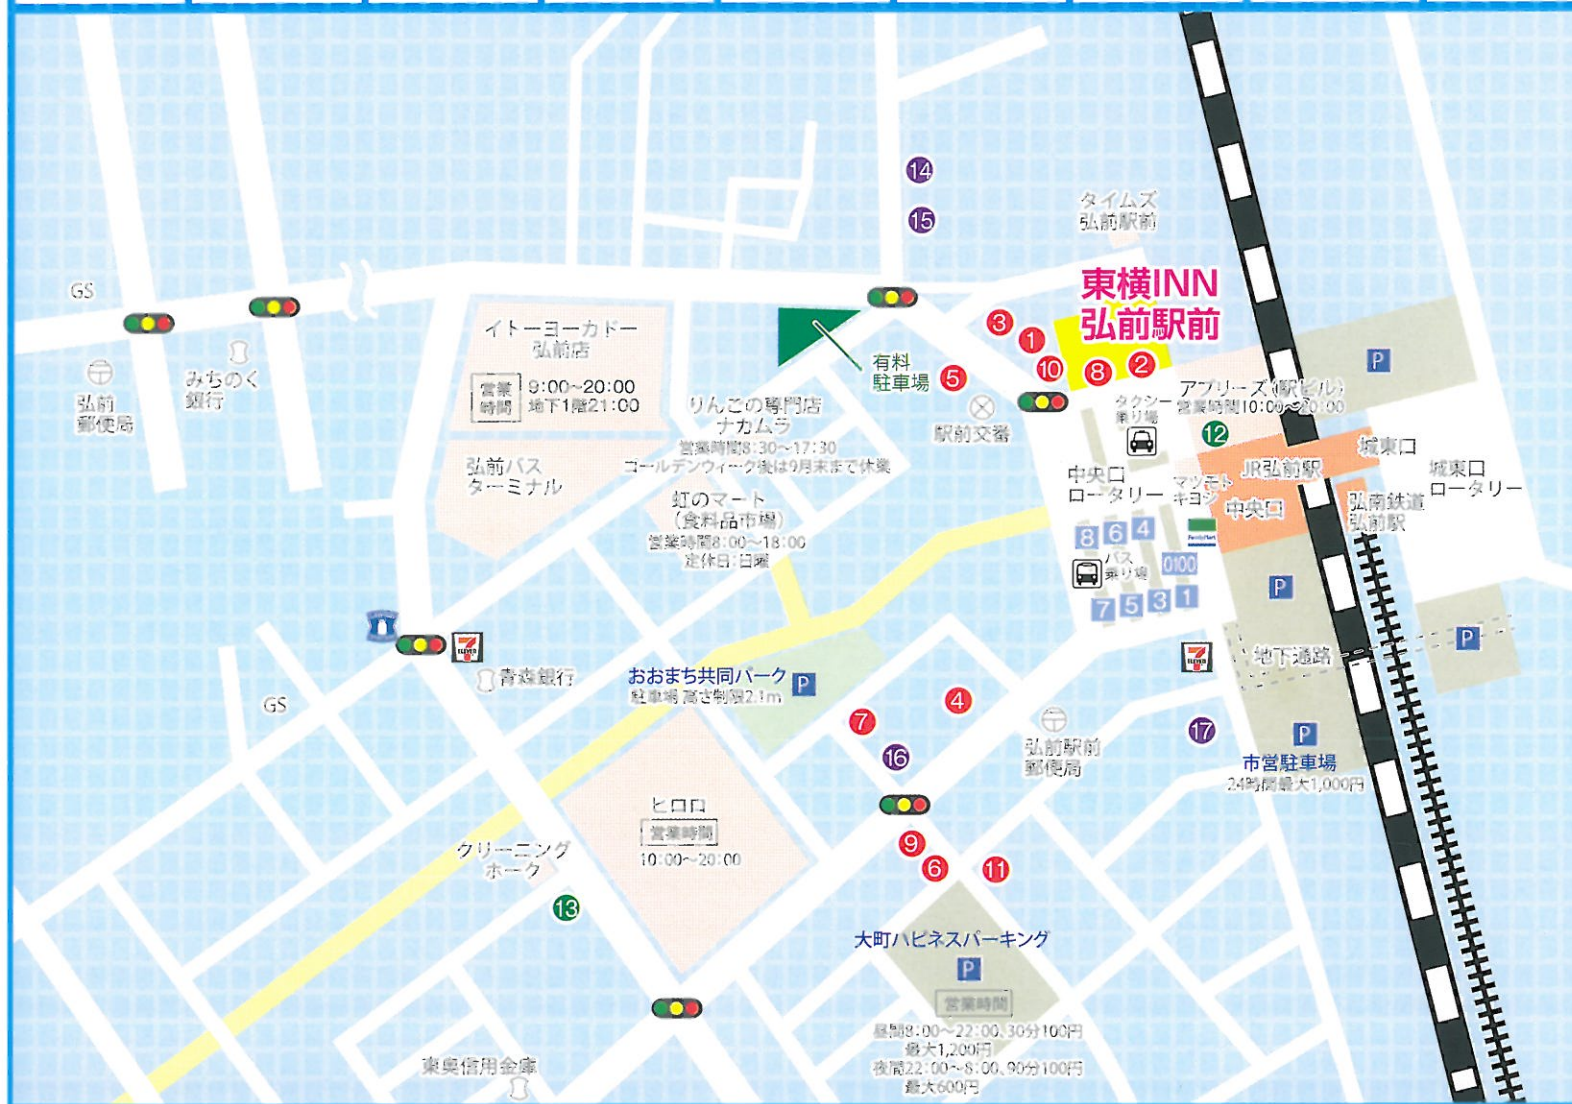

# 弘前駅前近隣MAP

## 東横INN弘前駅前 専用駐車場のご案内

- 弘前駅前より駅前交番を過ぎて、さかなや道場の角を右折
- 弘前公園方面よりイトーヨーカドーを過ぎて、さかなや道場を左折

## バスのご案内

- ①盛岡(ヨーデル・東北新幹線接続)
- ②土手町循環100円バス
- ③弘前大学・弘前実業高校  
国立弘前病院・付属小中学校
- ④川先・小比内・運動公園・福田
- ⑤青森空港・五所川原・黒石・浪岡
- ⑥大学病院・弘前公園・市役所  
岩木スカイライン・目屋
- ⑦浜の町・鱒ヶ沢・板柳
- ⑧弘前高校・南高校・久渡寺

### 居酒屋・レストラン

- ①日本海庄や
- ⑥わいわい
- ⑩津軽衆
- ②福福屋
- ⑦なじみ
- ⑫ドトールコーヒー
- ③さかなや道場
- ⑧プルナ(カレー)
- ⑬ガスト
- ④津軽の酒処わたみ
- ⑨カプリチョーザ(イタリアン)
- ⑤くいもの屋わん
- ⑩cosollat(ダイニングバー)