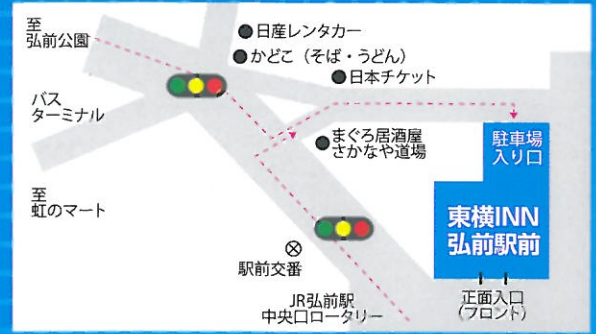

# 弘前駅前近隣MAP

## 東横INN弘前駅前 専用駐車場のご案内

- 弘前駅前より駅前交番を過ぎて、さかなや道場の角を右折
- 弘前公園方面よりイトーヨーカドーを過ぎて、さかなや道場を左折

## バスのご案内

- ①盛岡(ヨーデル・東北新幹線接続)
- ②土手町循環100円バス
- ③弘前大学・弘前実業高校  
国立弘前病院・付属小中学校
- ④川先・小比内・運動公園・福田
- ⑤青森空港・五所川原・黒石・浪岡
- ⑥大学病院・弘前公園・市役所  
岩木スカイライン・目屋
- ⑦浜の町・鱒ヶ沢・板柳
- ⑧弘前高校・南高校・久渡寺