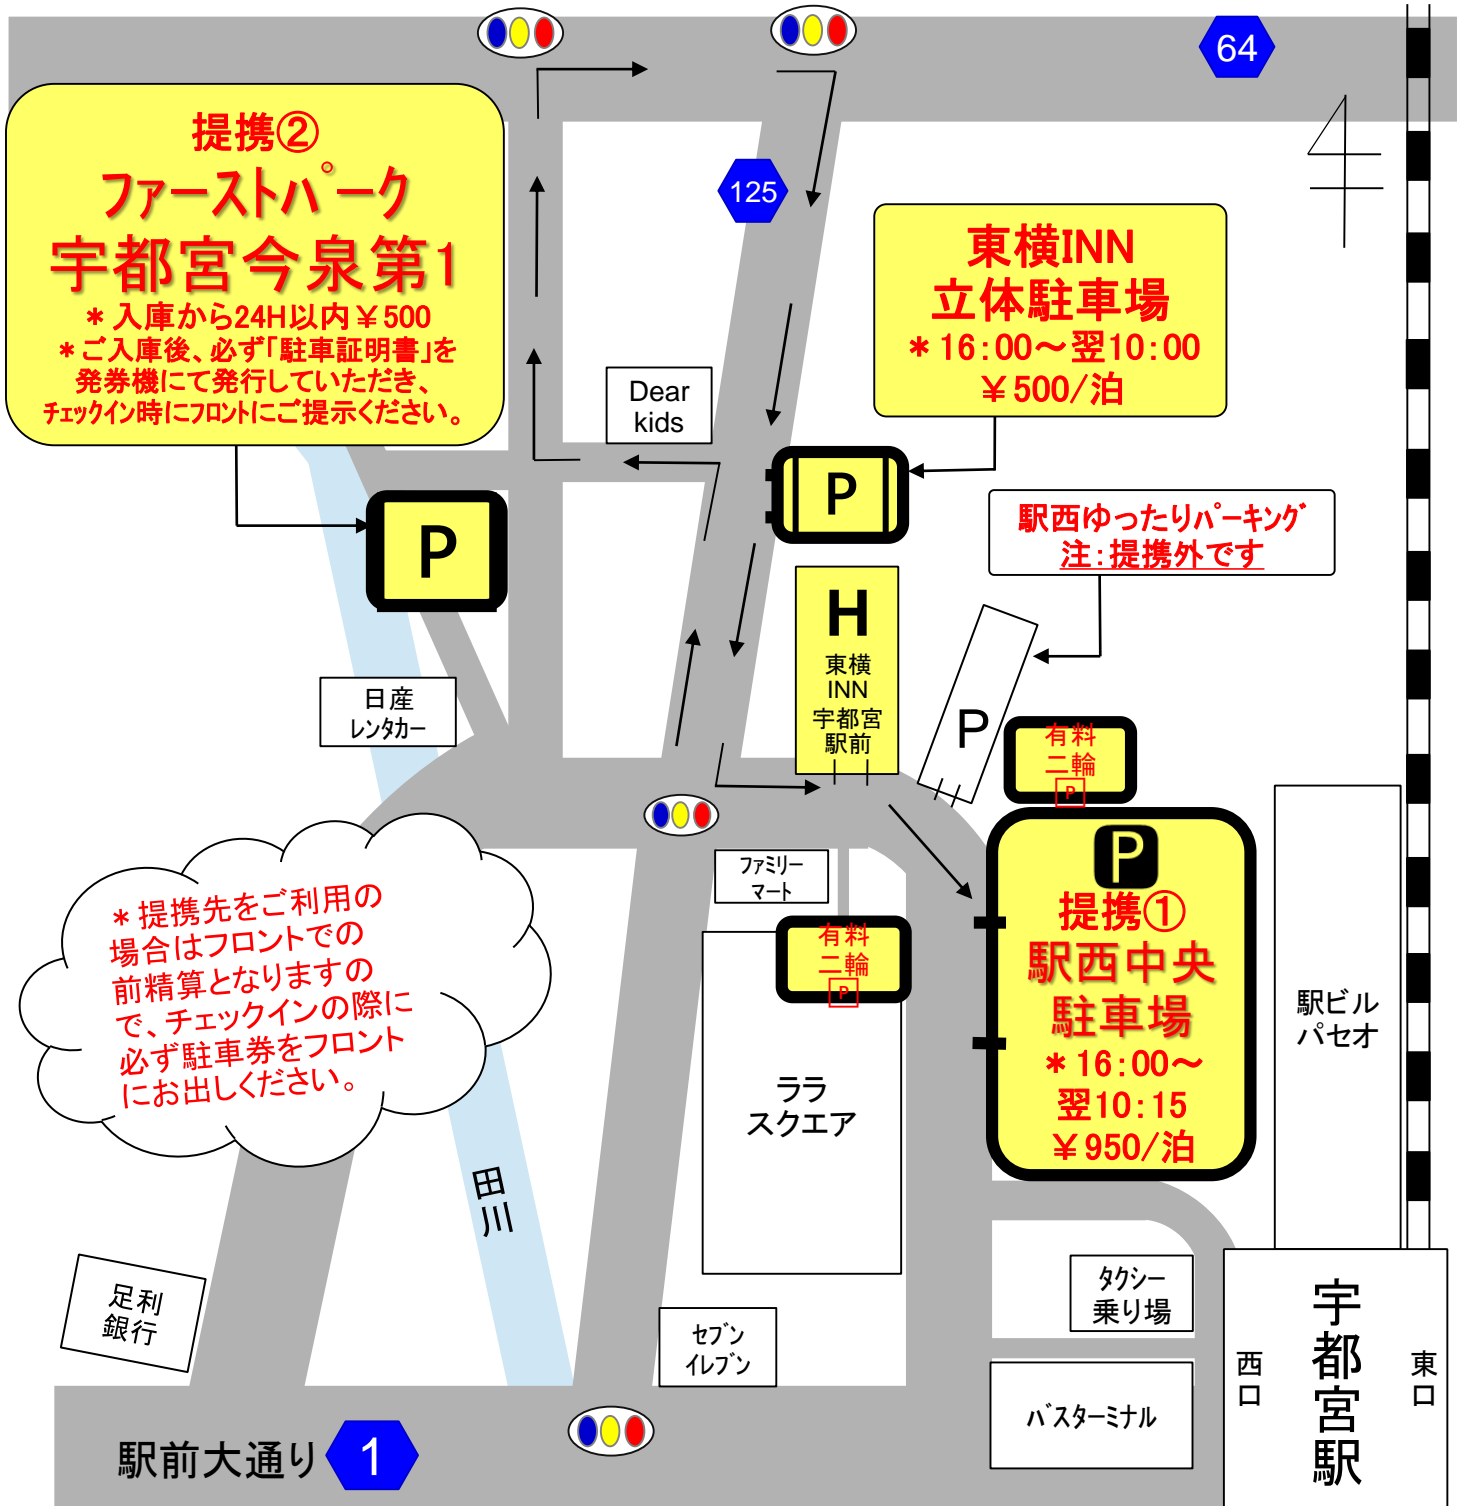

東横INN宇都宮駅前 駐車場のご案内

* 提携先をご利用の場合はフロントでの前精算となりますので、チェックインの際に必ず駐車券をフロントにお出してください。

駅極近のため、毎日夕方以降は周辺道路や近隣駐車場が大変混み合い、ご入庫までにかかなりお待ち頂くことがございます。大変申し訳ございませんが、ご理解とご協力をお願い申し上げます。

* 当店立体駐車場や提携駐車場以外をご利用頂く場合は、お客様の全額自己負担となります。あわせてご了承ください。