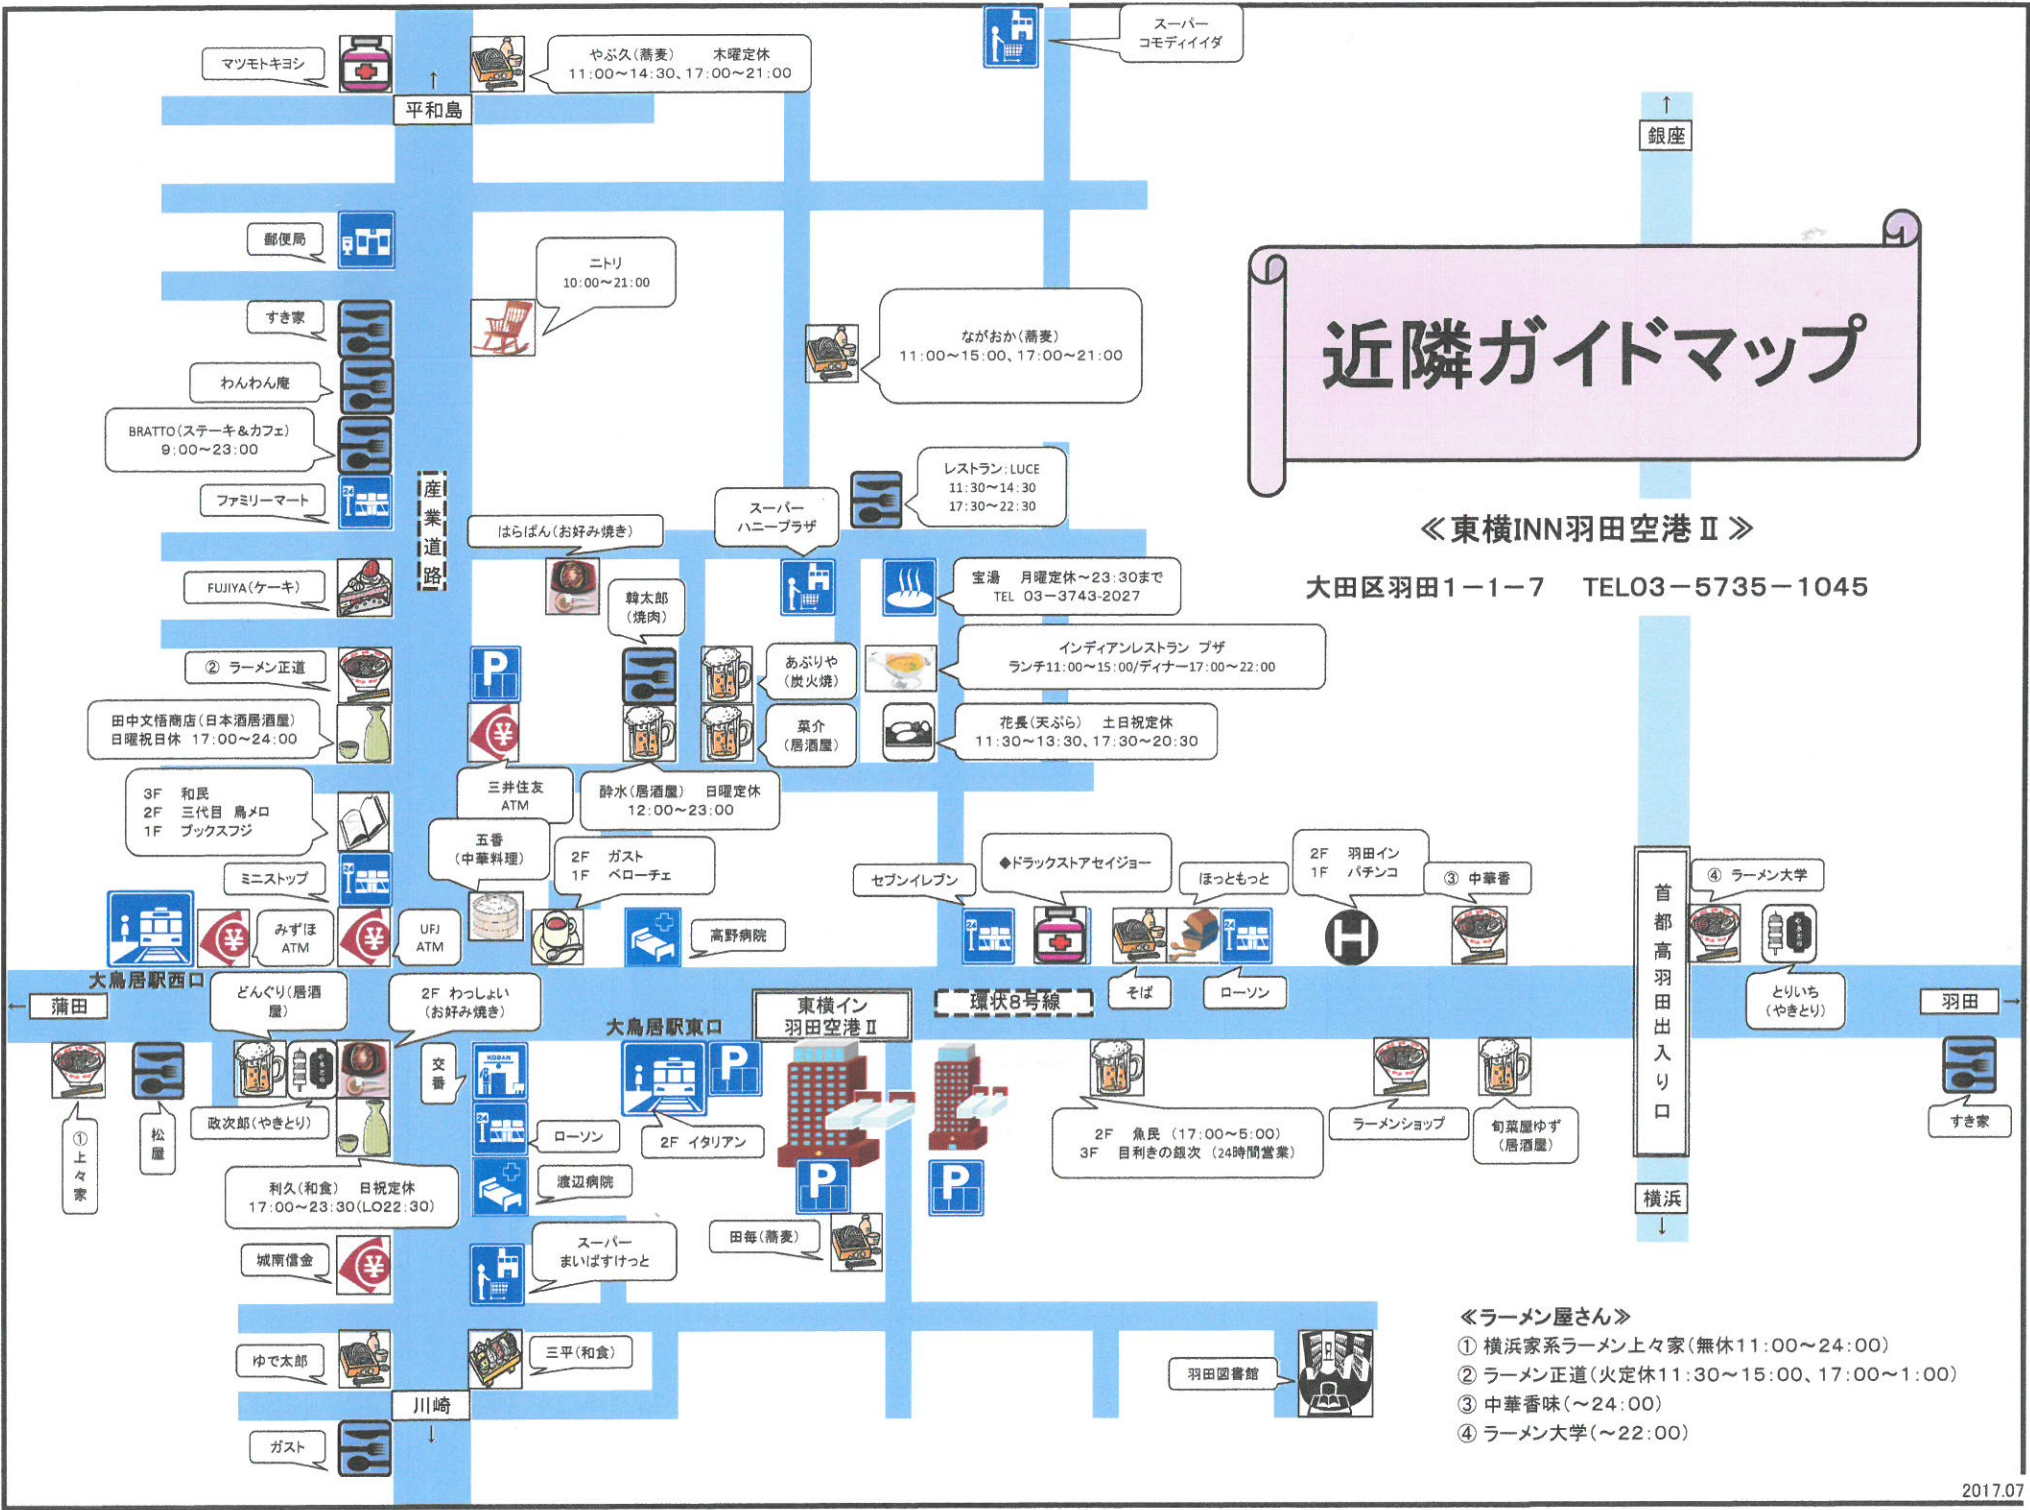

# 近隣ガイドマップ

## 《東横INN羽田空港Ⅱ》

大田区羽田1-1-7 TEL03-5735-1045

### 《ラーメン屋さん》

- ① 横浜家系ラーメン上々家(無休11:00~24:00)
- ② ラーメン正道(火定休11:30~15:00, 17:00~1:00)
- ③ 中華香味(~24:00)
- ④ ラーメン大学(~22:00)