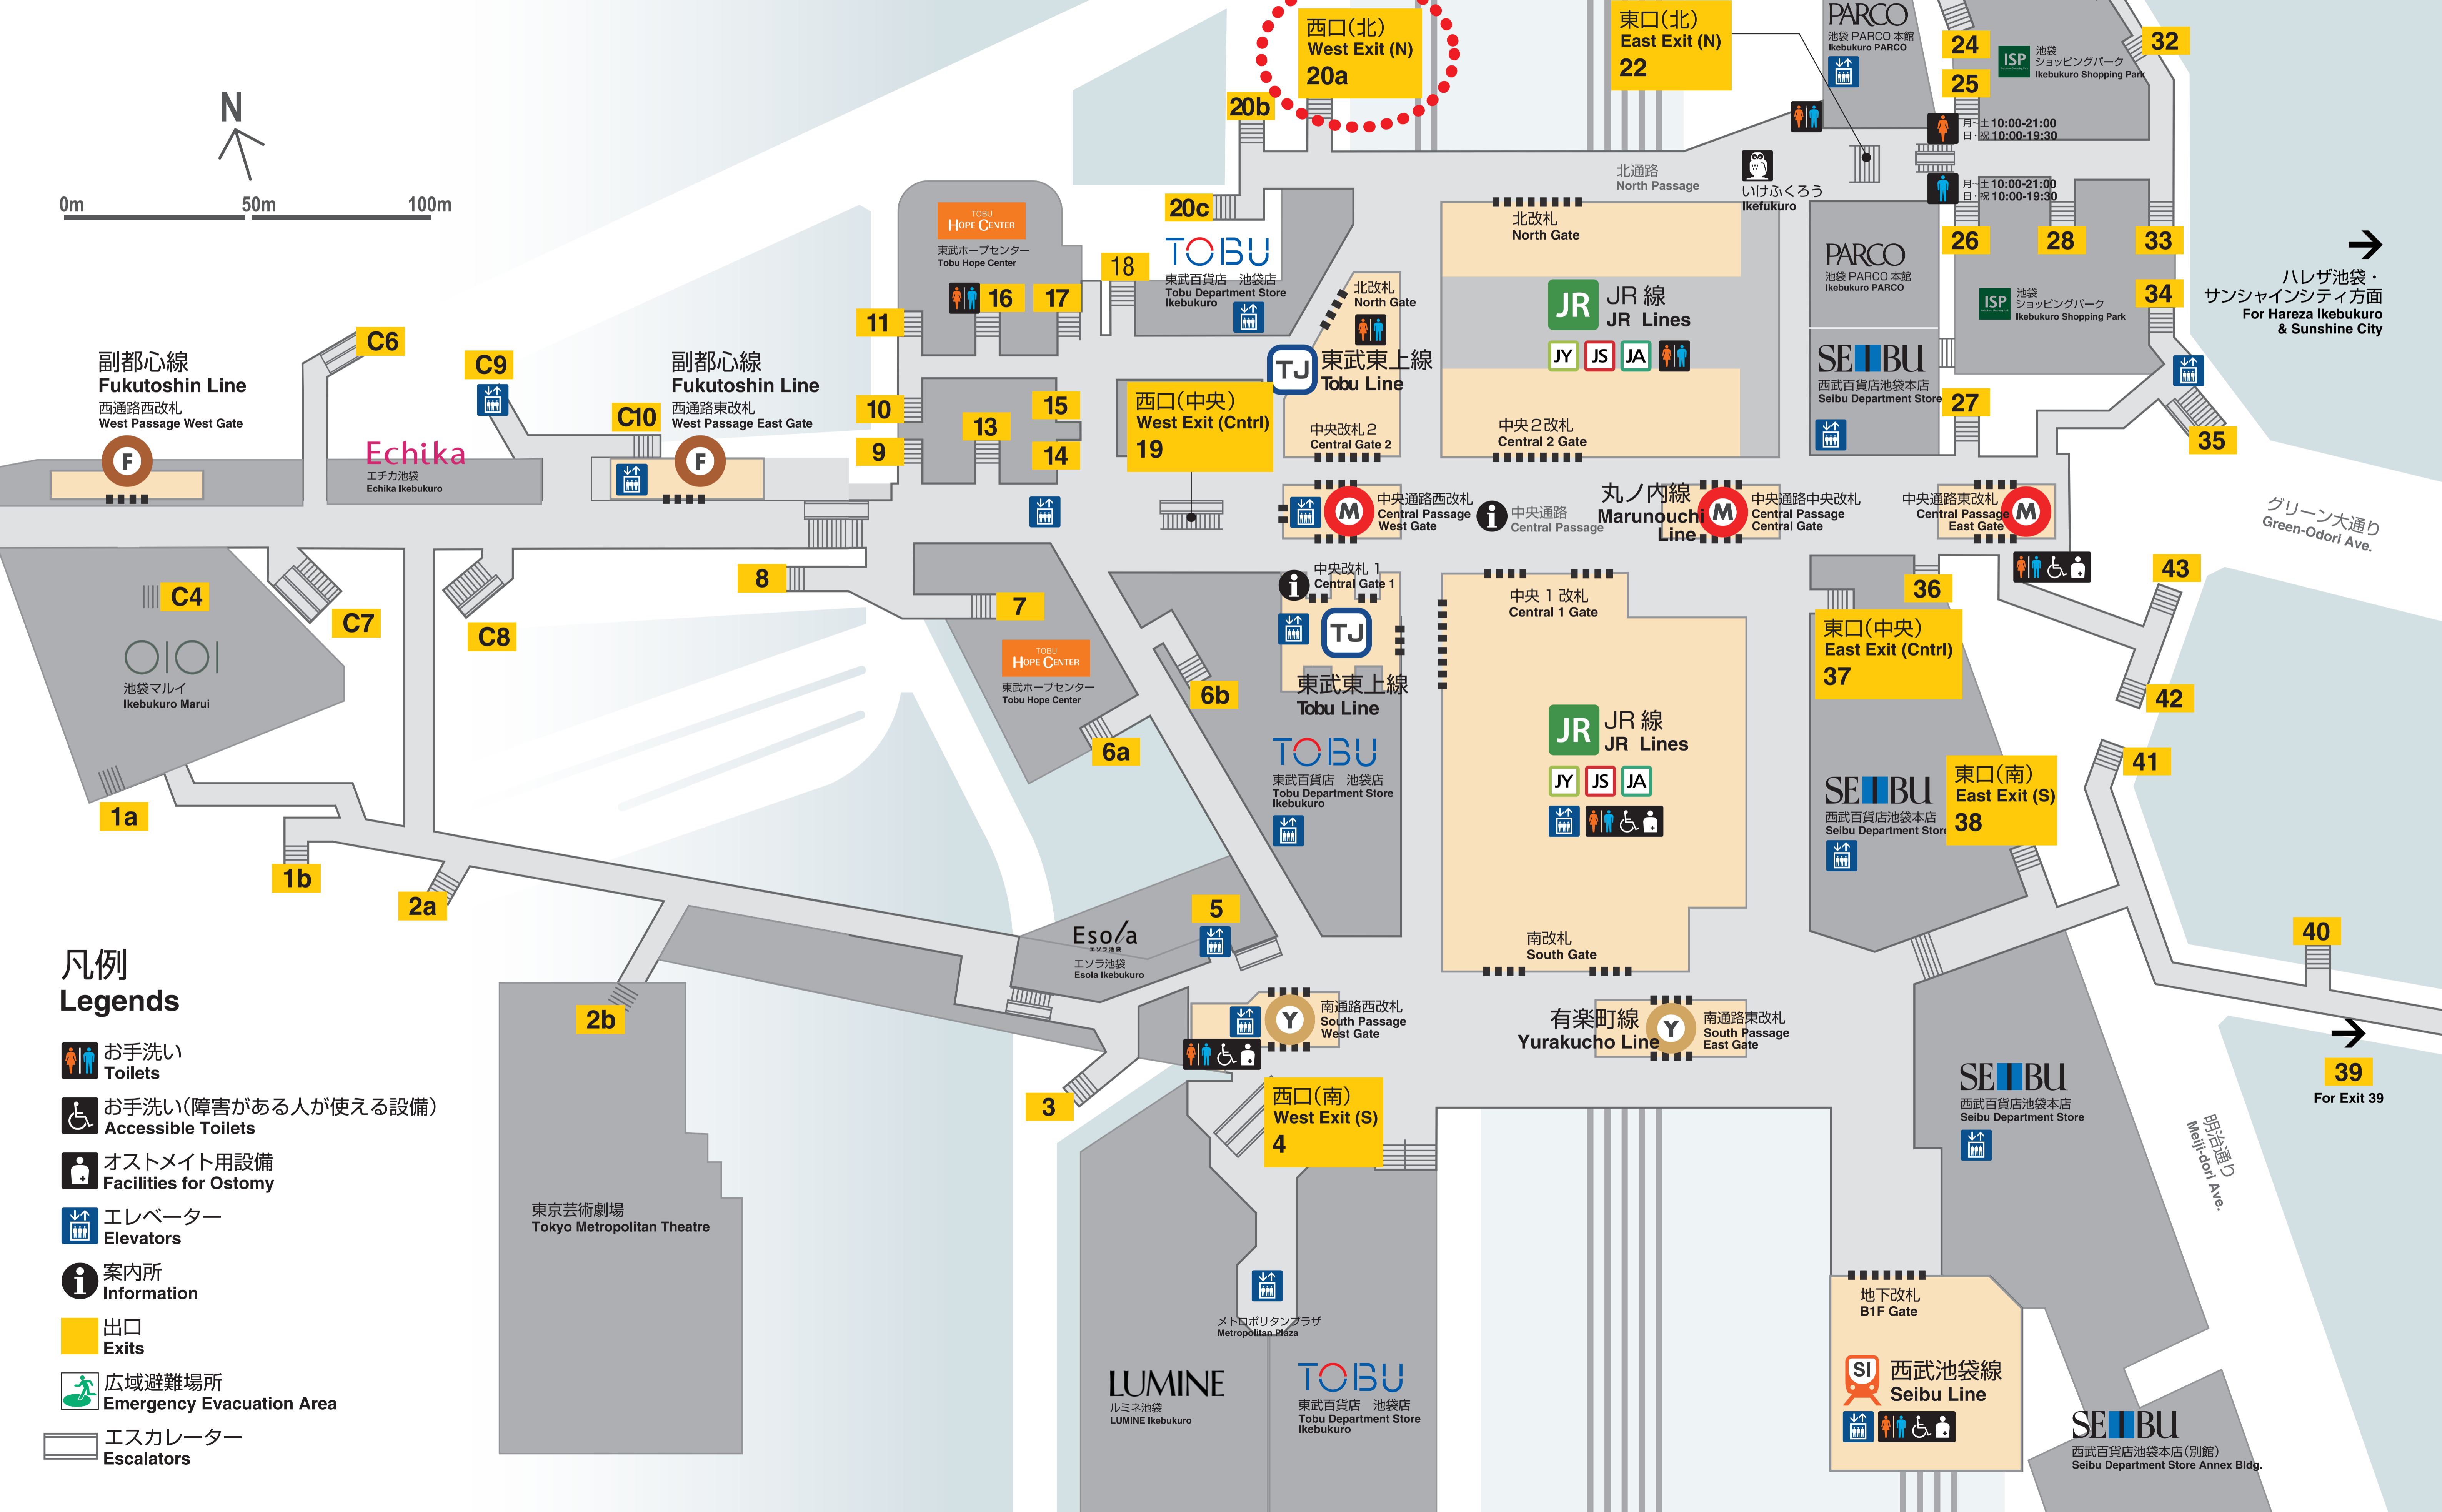

池袋駅地下案内図

Underground map of Ikebukuro Sta.

2019年12月現在 (Dec.2019)

東横INN池袋北口・II

最寄り出口:20a

Nearest exit: 20a
for Toyoko Inn Ikebukuro I & II

凡例 Legends

- お手洗い
Toilets
- お手洗い(障害がある人が使える設備)
Accessible Toilets
- オストメイト用設備
Facilities for Ostomy
- エレベーター
Elevators
- 案内所
Information
- 出口
Exits
- 広域避難場所
Emergency Evacuation Area
- エスカレーター
Escalators

ハレザ池袋・サンシャインシティ方面
For Hareza Ikebukuro & Sunshine City

グリーン大通り
Green-Odori Ave.

明治通り
Meiji-dori Ave.

39 For Exit 39