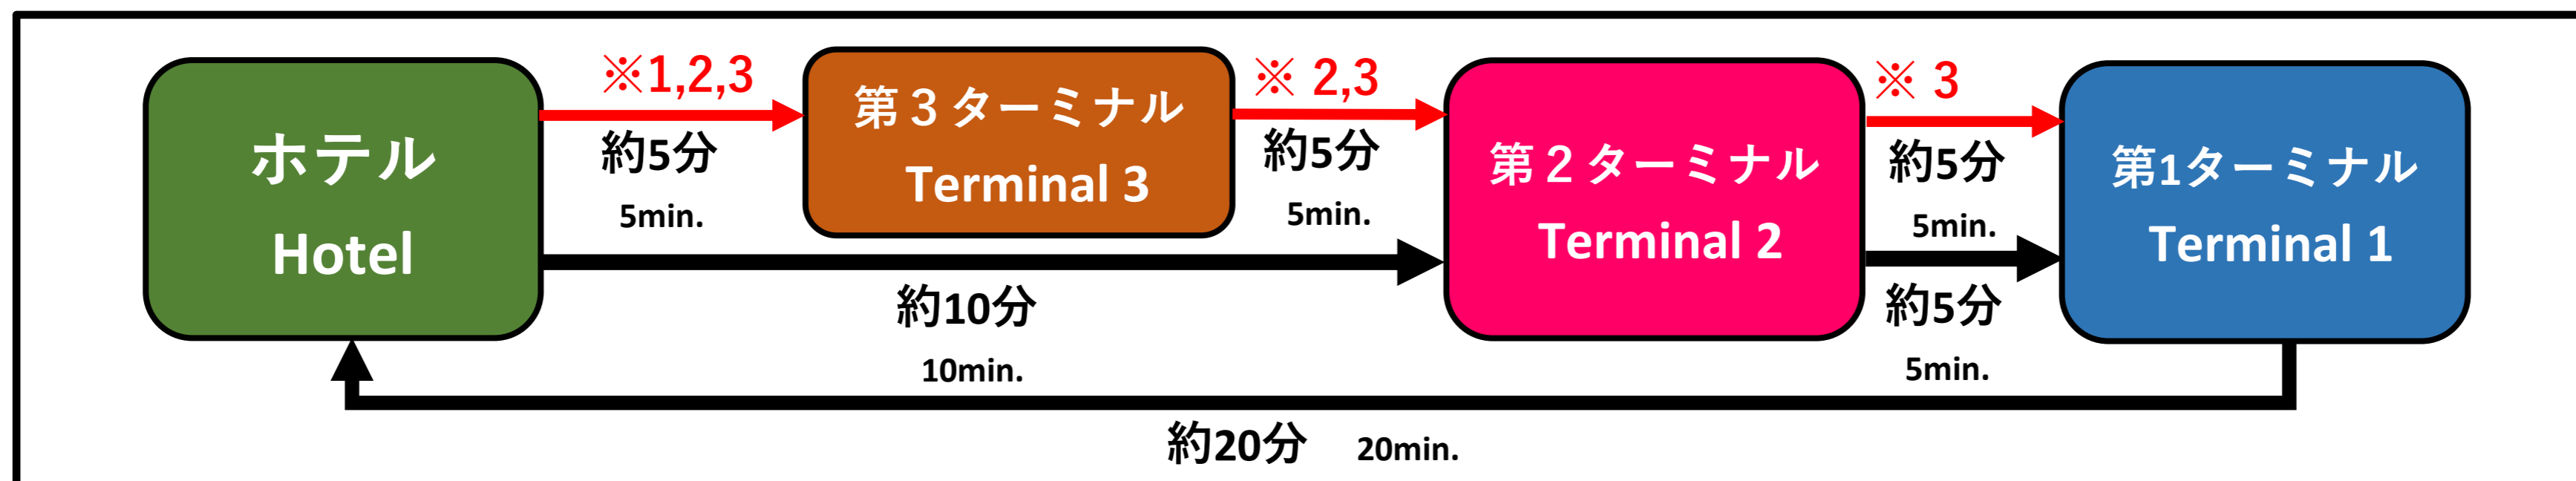

東横INN成田空港 シャトルバス時刻表

Toyoko Inn Narita Airport BUS TIME TABLE

(2023年3月1日改正)

時刻	ホテル発			時刻	第3ターミナル降車専用			第2ターミナル発 (ホテル行)			第1ターミナル発 (ホテル行)			
TIME	Hotel to Narita Airport			TIME	Alighting Only Terminal 3			Narita Airport to Hotel Terminal 2			Narita Airport to Hotel Terminal 1			
4	50 ^{※1}			4	55									
5	30 ^{※2}	50 ^{※2}		5	35	55		40						
6	10 ^{※3}	30	50	6	15			00	20	40	25	45		
7	10	30	50	7				00	20	40	05	25	45	
8	00	20	40	8				00	10	30	05	15	35	55
9	00	15	45	9				10	25	55	15	30		
10	15	45		10				25	55		00	30		
11	15	50		11				25			00	30		
12	40			12				00	50		05	55		
13	30			13				40			45			
14	15	40		14				25	50		30	55		
15	15	35	55	15				25	45		30	50		
16	15	35	55	16				05	25	45	10	30	50	
17	15	35	55	17				05	25	45	10	30	50	
18	15	35	55	18				05	25	45	10	30	50	
19	15	35	55	19				05	25	45	10	30	50	
20	15	35	55	20				05	25	45	10	30	50	
21	15	35	55	21				05	25	45	10	30	50	
22	15	35	55	22				05	25	45	10	30	50	
23		35		23				05	45		10	50		
24				24				30			35			

- ・シャトルバスは予約制ではございません。満席の場合は次のバスをご利用ください。
Reservations are not required for the shuttle bus. If the bus is full, please use the next bus.
- ・交通事情により、運行時間が変わる場合もございます。ご了承ください。
Please remember that there might be a change in schedule.
- ・朝7時半から8時半の間は道が大変混み合いますので、お時間に余裕を持ってご利用ください。
The roads are very crowded between 7:30 and 8:30 in the morning, so please stay ahead of time.
- ・車内での飲食はご遠慮ください。
Please do not eat in the bus.