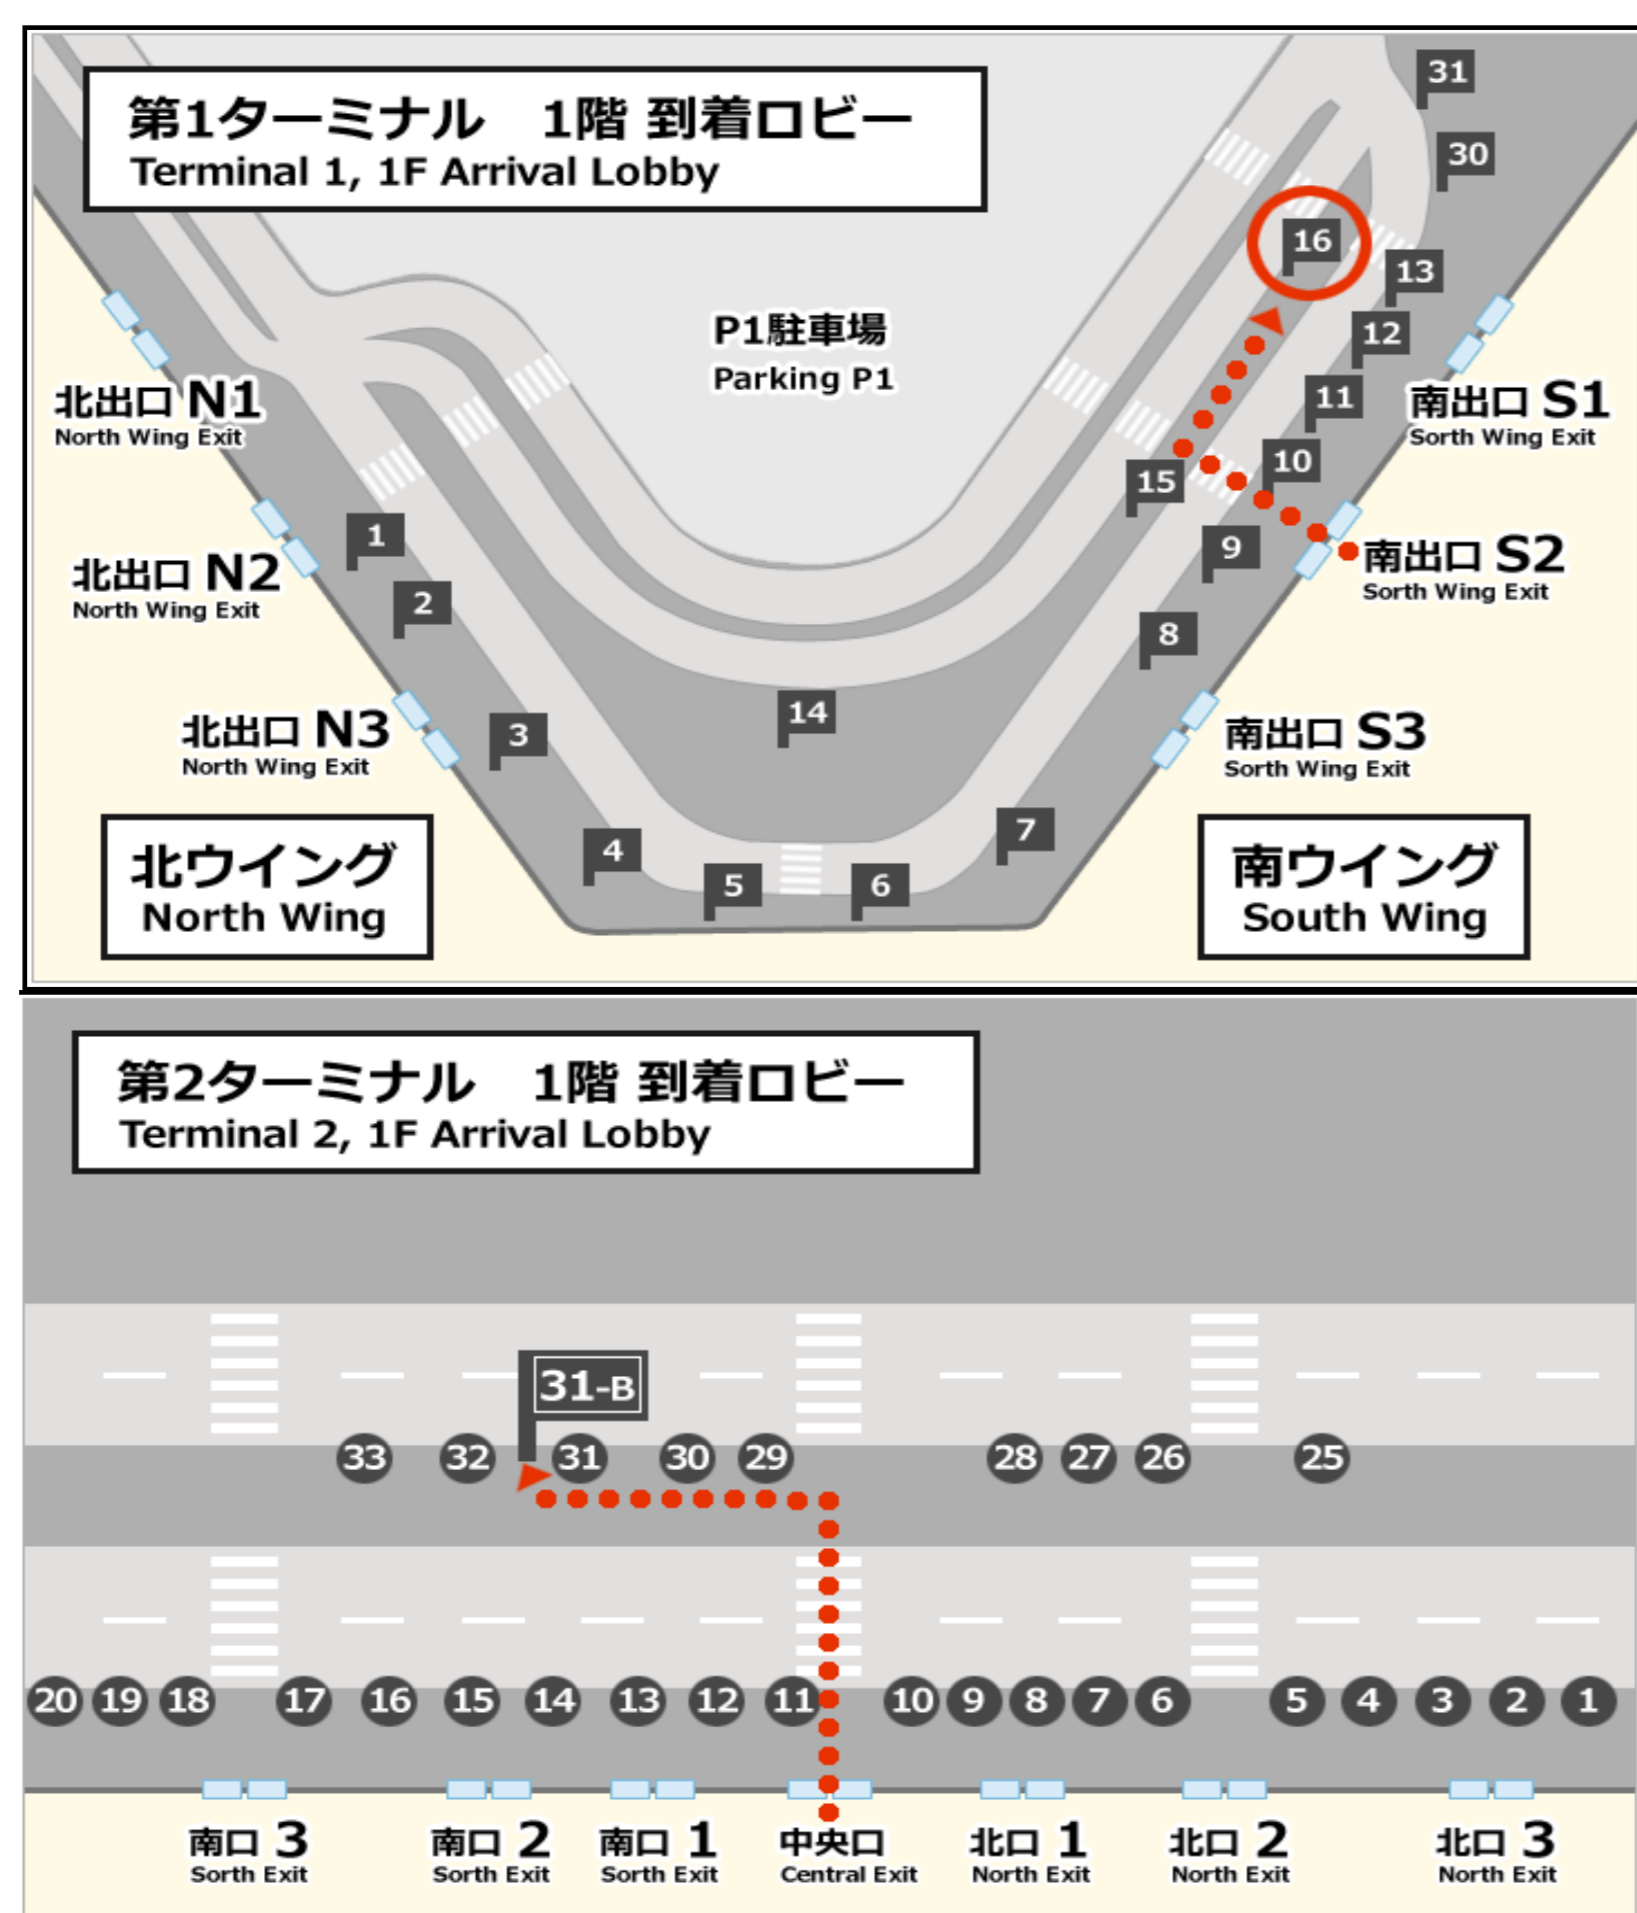

東横INN成田空港 シャトルバス時刻表

Toyoko Inn Narita Airport BUS TIME TABLE

(2023年3月1日改正)

時刻	ホテル発			時刻	第3ターミナル降車専用			第2ターミナル発 (ホテル行)			第1ターミナル発 (ホテル行)			
TIME	Hotel to Narita Airport			TIME	Alighting Only Terminal 3			Narita Airport to Hotel Terminal 2			Narita Airport to Hotel Terminal 1			
4	50 ^{※1}			4	55									
5	30 ^{※2}	50 ^{※2}		5	35	55		40						
6	10 ^{※3}	30	50	6	15			00	20	40	25	45		
7	10	30	50	7				00	20	40	05	25	45	
8	00	20	40	8				00	10	30	05	15	35	55
9	00	15	45	9				10	25	55	15	30		
10	15	45		10				25	55		00	30		
11	15	50		11				25			00	30		
12	40			12				00	50		05	55		
13	30			13				40			45			
14	15	40		14				25	50		30	55		
15	15	35	55	15				25	45		30	50		
16	15	35	55	16				05	25	45	10	30	50	
17	15	35	55	17				05	25	45	10	30	50	
18	15	35	55	18				05	25	45	10	30	50	
19	15	35	55	19				05	25	45	10	30	50	
20	15	35	55	20				05	25	45	10	30	50	
21	15	35	55	21				05	25	45	10	30	50	
22	15	35	55	22				05	25	45	10	30	50	
23		35		23				05	45		10	50		
24				24				30			35			

- ・シャトルバスは予約制ではございません。満席の場合は次のバスをご利用ください。
Reservations are not required for the shuttle bus. If the bus is full, please use the next bus.
- ・交通事情により、運行時間が変わる場合もございます。ご了承ください。
Please remember that there might be a change in schedule.
- ・朝7時半から8時半の間は道が大変混み合いますので、お時間に余裕を持ってご利用ください。
The roads are very crowded between 7:30 and 8:30 in the morning, so please stay ahead of time.
- ・車内での飲食はご遠慮ください。
Please do not eat in the bus.